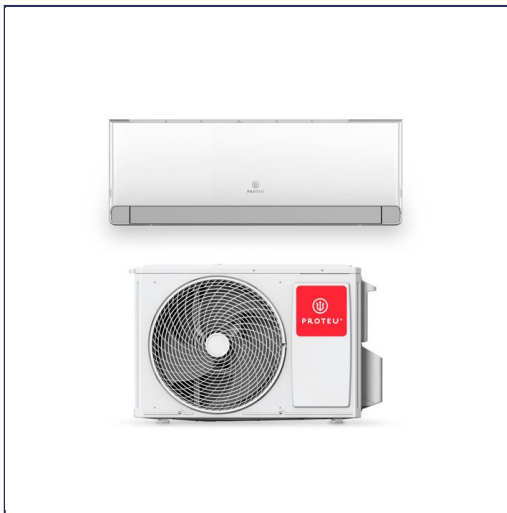

Proteu® Musa Mono-Split c/ Wi-Fi (UI+UE) R32

Referência	Modelo
37P-MU09PA	MU09PA - 9000 BTUS

MU09PA - 9000 BTUS

Arref./Aquec. [kW] - 2,7/3,3

SEER/SCOP - 8,7/4,7

Class. energética - A+++/A+++

Unidade Interior

Dimensões LXAXP [mm] - 768x299x201

Unidade Exterior

Dimensões LXAXP [mm] - 708x530x258

P. sonora [dB (A)]

Unidade Interior - 21

Unidade Exterior - 49,5

Descrição

Sem descrição adicional.