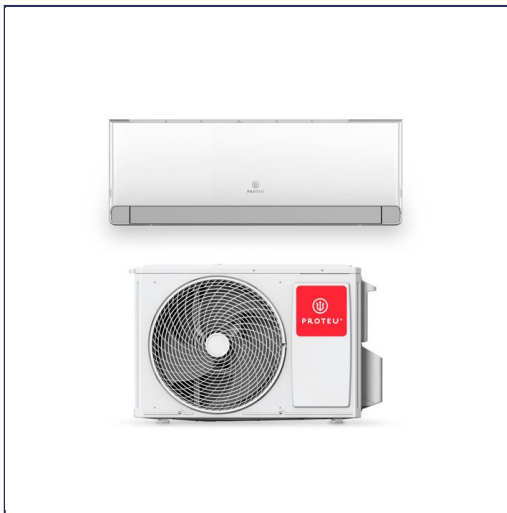

# Proteu® Musa Mono-Split c/ Wi-Fi (UI+UE) R32

<b>Referência</b>	<b>Modelo</b>
37P-MU12PA	MU12PA - 12000 BTUS

MU12PA - 12000 BTUS

Arref./Aquec. [kW] - 3,5/4,2

SEER/SCOP - 8,5/4,6

Class. energética - A+++/A+++

Unidade Interior

Dimensões LXAXP [mm] - 827x299x201

Unidade Exterior

Dimensões LXAXP [mm] - 708x530x258

P. sonora [dB (A)]

Unidade Interior - 23

Unidade Exterior - 53,5