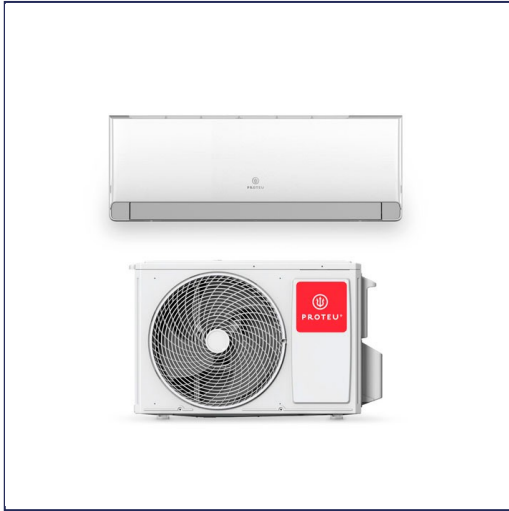

# Proteu® Musa Mono-Split c/ Wi-Fi (UI+UE) R32

<b>Referência</b>	<b>Modelo</b>
37P-MU18PA	MU18PA - 18000 BTUS

MU18PA - 18000 BTUS

Arref./Aquec. [kW] - 5,4/5,8

SEER/SCOP - 8,7/4,6

Class. energética - A+++/A+++

Unidade Interior  
Dimensões LXAXP [mm] - 1140x332x230  
Unidade Exterior  
Dimensões LXAXP [mm] - 785x548x281

P. sonora [dB (A)]  
Unidade Interior - 24  
Unidade Exterior - 52,8