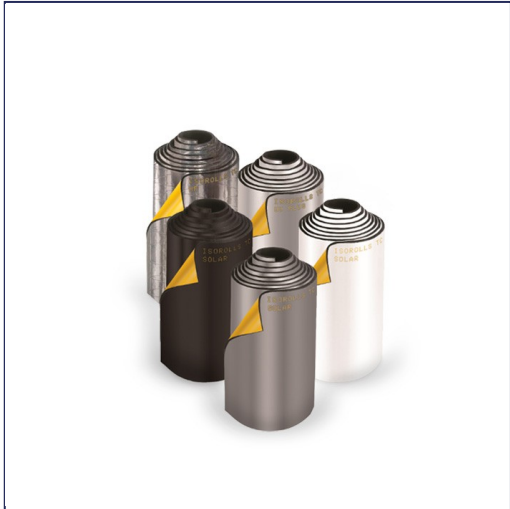

Isolamento Isopipe Isorolls TC c/Autoadesivo

Referência	Modelo
803/ISOR-TC10	10-3/8"
10-3/8"	
Medidas 20x1	
Espessura +-1.5mm	

Descrição

Sem descrição adicional.