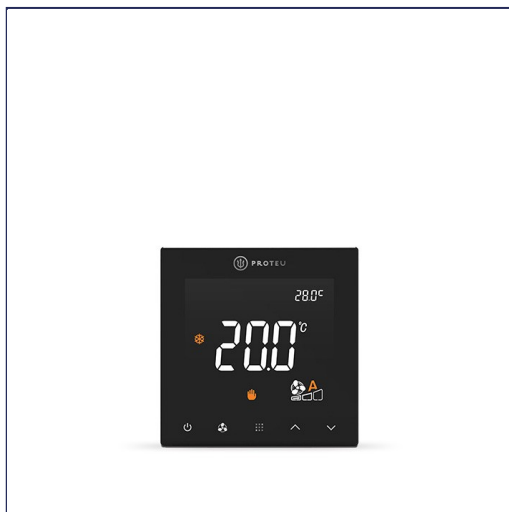

Proteu® Light PT350 Termóstato para piso radiante

Referência	Modelo
35-PT350	Preto

Preto

Dimensões 88x88x12 mm
Intervalo de regulação 5°C a 35°C
Precisão $\pm 0,5^\circ\text{C}$
Tensão 100-240 VAC
Frequência 50/60 Hz
Relé do Ventilador 8(5)A
Relé da Válvula 3(2)A
Classe de Proteção IP21
Temp. Funcionamento 0°C a 50°C
Humidade Relativa 5 - 95%