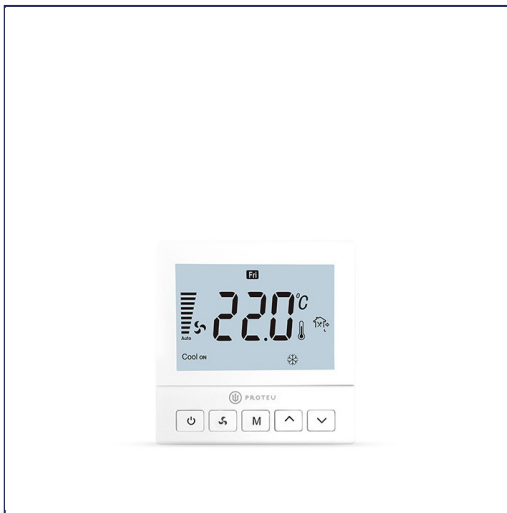

Proteu® One PT115 Termóstato para piso radiante

Referência	Modelo
35-PT115	PT115

PT115

Tensão: 230 V
Frequência: 50/60 Hz
Relé do Ventilador: 3(2)A
Relé Quente / Frio: 3(2)A
Intervalo de regulação: 5 - 35°C
Dimensões: 88 x 88 x 44 mm