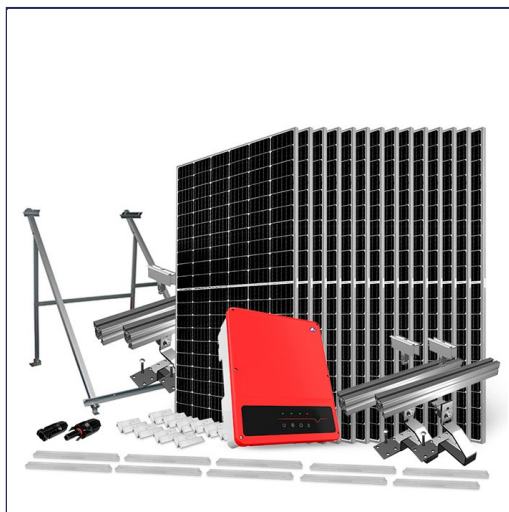

Proteu® Kit Fotovoltaico c/Inversor Trifásico 4000W

Referência	Modelo
FT-1064000	Telhado Inclinado

Telhado Inclinado

Kit composto por:

- 9 - Proteu*Módulo Fotovoltaico Monocristalino 455 Wp
- 1 - Sofar® Inversor Trif 4.4KTLX-G3 2MPPT C/Wi-Fi - 4000W
- 3 - Proteu*Estrutura Telhado ET3
- 18 - Proteu* Parafuso Cabeça Martelo M8 C/Porca
- 18 - Proteu* Suplemento INOX p/ estrutura inclinada FV
- 4 - Proteu* União perfis p/ estrutura FV
- 4 - Proteu* Siplex fixador intermédio, 31-41 mm altura
- 2 - Proteu* Ficha Tipo MC4 4-6mm²
- 2 - Proteu* Tomada Tipo MC4 4-6mm²