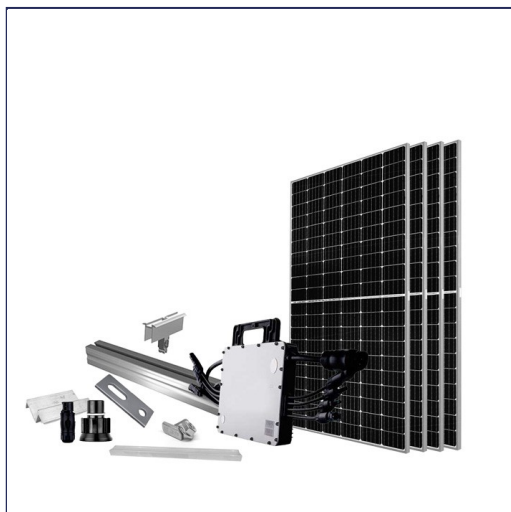

Proteu® Kit Fotovoltaico c/Microinversor 1500W

Referência	Modelo
FT-1021500	Telhado Inclinado

Telhado Inclinado

Kit Composto:

- 4 - Proteu*Módulo Fotovoltaico Monocristalino 375 Wp
- 2 - Proteu*Estrutura Telhado ET2
- 2 - Proteu* União perfis p/ estrutura FV
- 2 - Proteu* Siplex fixador intermédio, 31-41 mm altura
- 8 - Proteu* Suplemento INOX p/ estrutura inclinada FV
- 8 - Proteu* Parafuso Cabeça Martelo M8 C/Porca
- 1 - Hoymiles*Microinversor HM-1500W P/ 4 Módulos FV
- 1 - Hoymiles*Conector AC Fêmea
- 1 - Hoymiles*Tampa Final p/ ficha AC
- 2 - Proteu* Ficha Tipo MC4 4-6mm²
- 2 - Proteu* Tomada Tipo MC4 4-6mm²