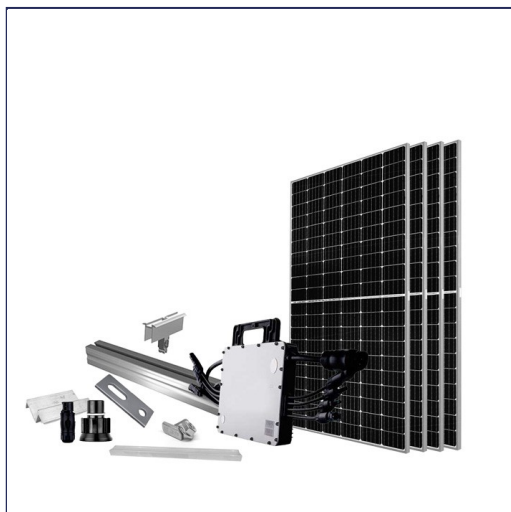

# Proteu® Kit Fotovoltaico c/Microinversor 1500W

Referência	Modelo
FT-1031500	Telhado Plano

## Telhado Plano

Kit Composto:

- 4 - Proteu\*Módulo Fotovoltaico Monocristalino 375 Wp
- 2 - Proteu\*Estrutura Telhado Plana ECP2
- 2 - Proteu\* União perfis p/ estrutura FV
- 2 - Proteu\* Siplex fixador intermédio, 31-41 mm altura
- 1 - Hoymiles\*Microinversor HM-1500W P/ 4 Módulos FV
- 1 - Hoymiles\*Conector AC Fêmea
- 1 - Hoymiles\*Tampa Final p/ ficha AC
- 2 - Proteu\* Ficha Tipo MC4 4-6mm<sup>2</sup>
- 2 - Proteu\* Tomada Tipo MC4 4-6mm<sup>2</sup>