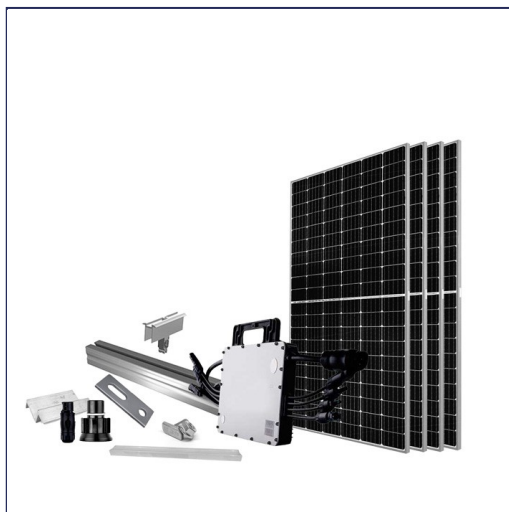

Proteu® Kit Fotovoltaico c/Microinversor 1500W

Referência	Modelo
FT-1031500	Telhado Plano

Telhado Plano

Kit Composto:

- 4 - Proteu*Módulo Fotovoltaico Monocristalino 375 Wp
- 2 - Proteu*Estrutura Telhado Plana ECP2
- 2 - Proteu* União perfis p/ estrutura FV
- 2 - Proteu* Siplex fixador intermédio, 31-41 mm altura
- 1 - Hoymiles*Microinversor HM-1500W P/ 4 Módulos FV
- 1 - Hoymiles*Conector AC Fêmea
- 1 - Hoymiles*Tampa Final p/ ficha AC
- 2 - Proteu* Ficha Tipo MC4 4-6mm²
- 2 - Proteu* Tomada Tipo MC4 4-6mm²