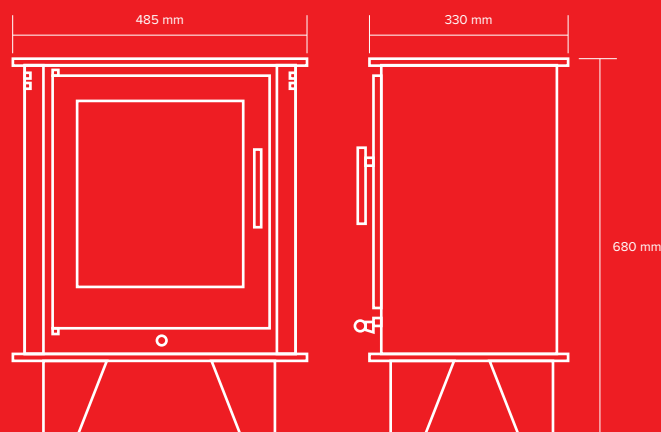

Apresenta um vidro Neocerâmico de 4mm de espessura e com uma amplitude térmica até 900°C. Na pintura é utilizada tinta especializada para equipamentos de temperatura elevada até 650°C. Todas as peças inerentes ao aparelho são em aço.

### Modelo

Potência Nominal	kW	5,5
Rendimento (Potência Nominal)	%	83,9
CO (a 13% de O <sub>2</sub> )	%	0,041
NO <sub>x</sub> (a 13 % de O <sub>2</sub> )	mg/Nm <sup>3</sup>	152
COV (a 13 % de O <sub>2</sub> )	mg/Nm <sup>3</sup>	24
PM (a 13 % de O <sub>2</sub> )	mg/Nm <sup>3</sup>	35
Temp. gases comb (Pot nominal)	°C	288
Comprimento máx. Lenha	mm	320
Saída de fumos	mm	120
Peso	kg	62
Dimensões (AxLxP)	mm	680x485x330
Classificação Energética		A+