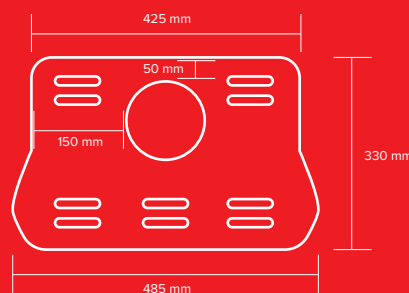

# PROTEU<sup>®</sup>

SOLUTIONS

A salamandra a lenha Alva Gold apresenta uma potência de 5,5 kW e destaca-se por ser um equipamento compacto capaz de aquecer uma divisão da sua habitação.

Fabricada em chapa de 3mm de espessura (fornalha) e 5 mm (topo e saída de fumos).

Apresenta um vidro Neocerâmico de 4mm de espessura e com uma amplitude térmica até 900°C. Na pintura é utilizada tinta especializada para equipamentos de temperatura elevada até 650°C. Todas as peças inerentes ao aparelho são em aço.

### Modelo

Potência Nominal	kW	5,5
Rendimento (Potência Nominal)	%	83,9
CO (a 13% de O <sub>2</sub> )	%	0,041
NO <sub>x</sub> (a 13 % de O <sub>2</sub> )	mg/Nm <sup>3</sup>	152
COV (a 13 % de O <sub>2</sub> )	mg/Nm <sup>3</sup>	24
PM (a 13 % de O <sub>2</sub> )	mg/Nm <sup>3</sup>	35
Temp. gases comb (Pot nominal)	°C	288
Comprimento máx. Lenha	mm	320
Saída de fumos	mm	120
Peso	kg	62
Dimensões (AxLxP)	mm	680x485x330
Classificação Energética		A+