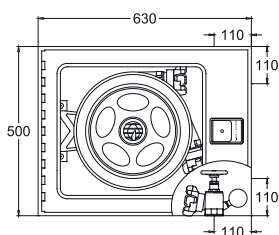

## BOCA-DE-INCÊNDIO ARMADA Ø45 - 20 METROS **PETTY 4520**

-  **Pintura**  
Caixa Vermelha  
Porta Vermelha
-  **Carretel basculante**  
Ø325mm
-  **Mangueira**  
MG4520RC
-  **Agulheta**  
LZV45
-  **Válvula**  
VLE45
-  **Fechadura**  
Abertura fácil  
CAFGIL

### Dimensões (mm)

- A» 630
- B» 500
- C» 145

### Descrição

Carretel modelo **PETTY4520**, basculante. Ideal para montagem na superfície ou embutido. BIA standard 45 e 20m de mangueira.