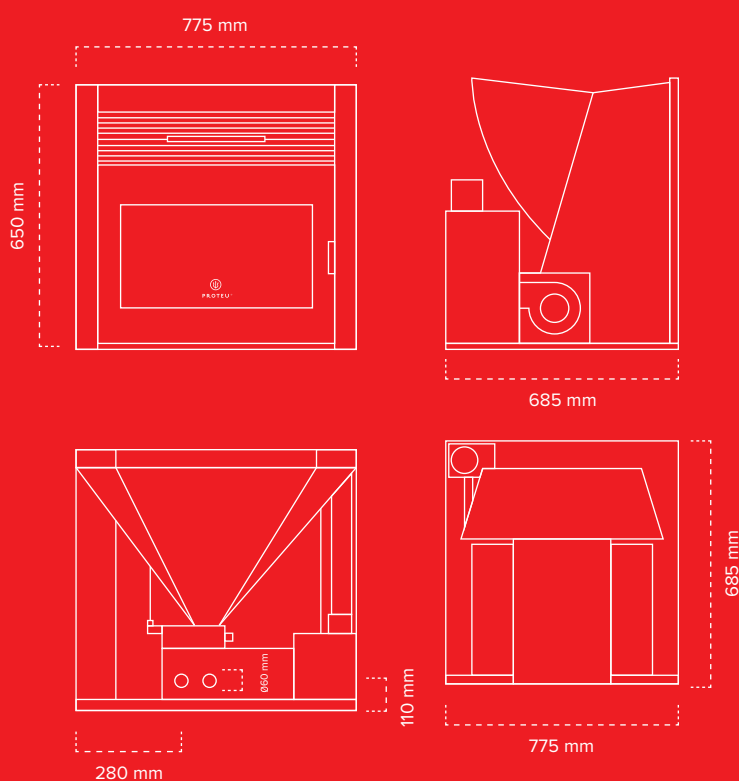

O Garda Gold é uma peça discreta, caracterizada pela sua porta em vidro, fácil de enquadrarem qualquer decoração que além do seu fantástico aspeto tem um rendimento de 91%.

Ecodesign

Ficha técnica **Garda Gold** recuperador a pellets a ar

Características técnicas

Potência Nominal	kW	11,2
Rendimento (Potência Nominal)	%	91
Saída de fumos	mm	80
Consumo de combustível	gr / h	670 - 2060
Volume aquecido	m ³	275
Capacidade máxima do silo	kg	13
Dimensões (A x L x P)	mm	650 x 670 x 670
Peso	kg	130
Classificação Energética		A+

Dimensões

Proteu[®]
a pensar no
seu conforto