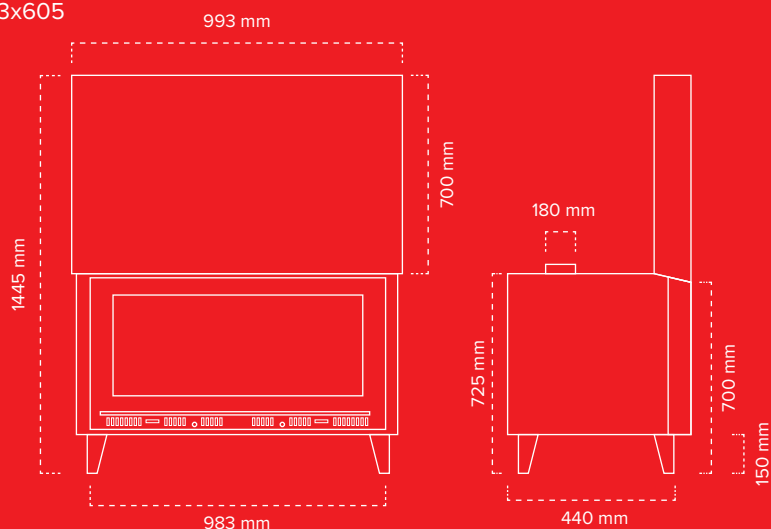

Com uma potência de 10,2 kW e fabricado em chapa de aço de 4mm com um interior em vermiculite de 20mm de espessura, alia o design fantástico a um rendimento muito eficaz.

Ecodesign

Ficha técnica **Gerês Gold** recuperador a lenha guilhotina

Características técnicas

Potência Nominal	kW	10,2
Rendimento (Potência Nominal)	%	82,3
CO (a 13% de O2)	%	0,117
NOx (a 13 % de O2)	mg/Nm ³	183
COV (a 13 % de O2)	mg/Nm ³	22
PM (a 13 % de O2)	mg/Nm ³	17
Saída de fumos	mm	180
Tiragem recomendada	Pa	12
Volume aquecido	m ³	245
Ventilação	m ³ / h	300
Comprimento máximo da lenha	mm	750
Dimensões (A x L x P)	mm	595x983x605
Peso	kg	130
Classificação Energética		A+

Dimensões

Proteu®
a pensar no
seu conforto