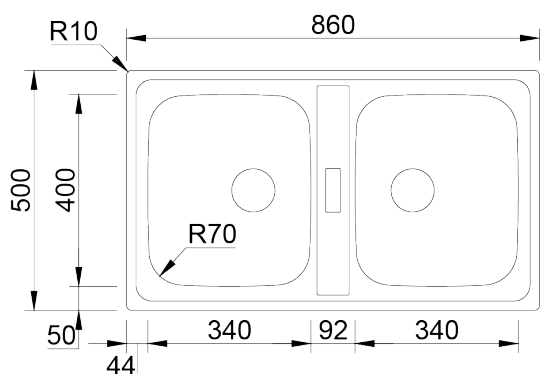

URBAN 86BB

Lava-louça com 2 cubas de raio 70mm, para aplicação de encastrar. Possui um prático anti inundação FIRST, na zona superior central do lava-louça, que oferece uma forma inovadora de escoar líquidos.

ACABAMENTOS:

- Polido

Detalhes técnicos

O que precisa saber

Medida externa	860x500mm
Medida das cubas	340x400/340x400mm
Profundidade	200mm
Embalagem	Caixa Individual
Tamanho do móvel	900mm

Plano de corte

Instalação
Encastrar