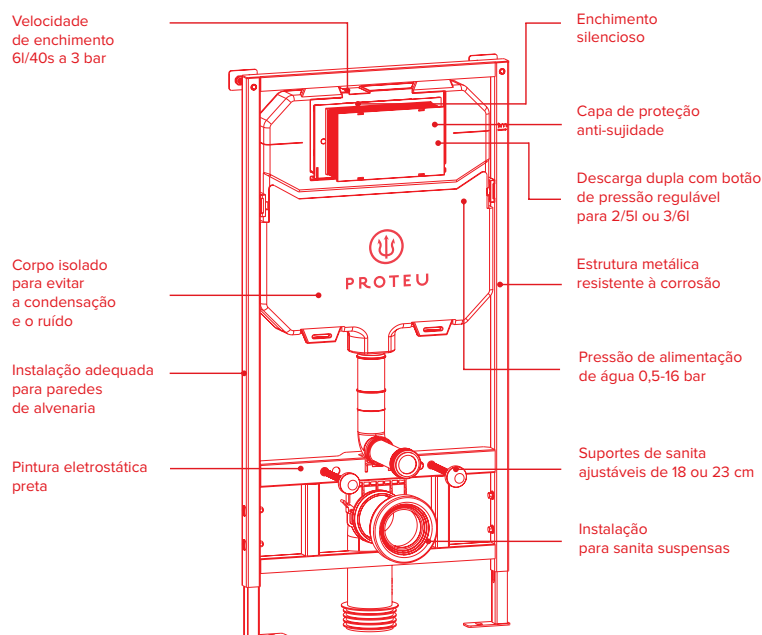

Dimensões

Aos preços apresentados é acrescido IVA à taxa legal em vigor, salvo erro técnico, tipográfico ou rutura de stock. As imagens apresentadas são meramente ilustrativas.