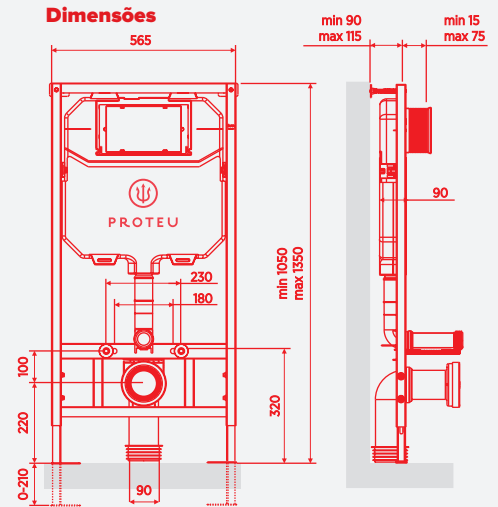

Dimensões

Aos preços apresentados é acrescido IVA à taxa legal em vigor, salvo erro técnico, tipográfico ou rutura de stock. As imagens apresentadas são meramente ilustrativas.