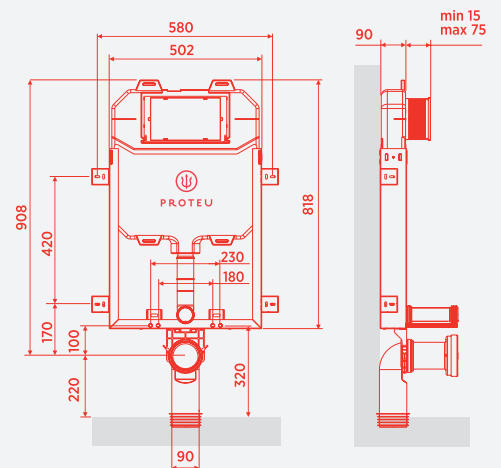

Dimensões

Aos preços apresentados é acrescido IVA à taxa legal em vigor, salvo erro técnico, tipográfico ou rutura de stock. As imagens apresentadas são meramente ilustrativas.