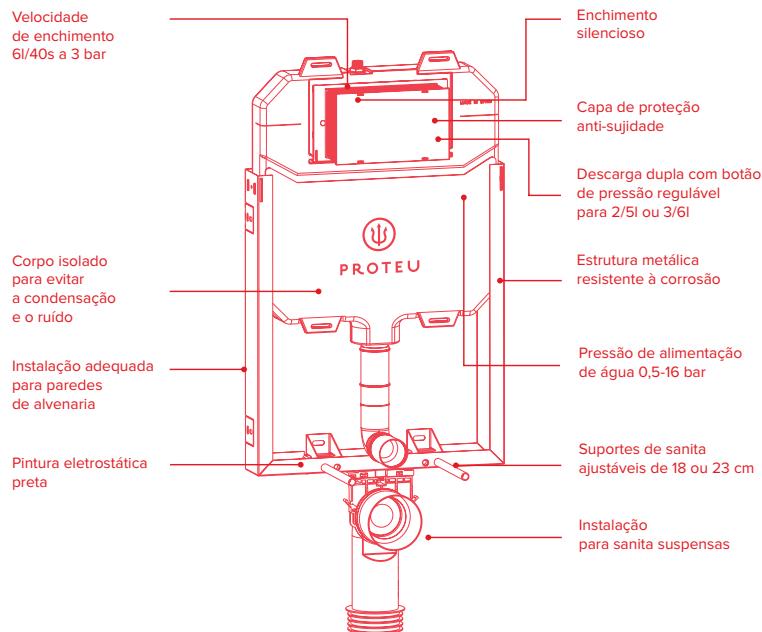

6 Estruturas de autoclismo

Estrutura para **alvenaria**

A estrutura de autoclismo de encastre é um sistema inovador projetado para oferecer uma solução eficiente e esteticamente agradável em casas de banho modernas.

Este tipo de autoclismo é instalado dentro da parede, escondendo assim, os componentes visíveis e proporcionando um ambiente mais limpo e organizado.

Modelo	Alvenaria	
PVP	164 €	
Referência		26-4024013
Vel. enchimento	l/s-bar	6/40-3
Dist. à parede	cm	9 a 11,5
Revestimento		pint. eletrostática preta
Altura pés	cm	0 a 21
Cap. Descarga Dupla	l	2/5 ou 3/6
Pressão alim. água	bar	0,5 - 16
Suporte sanita ajust.	cm	18 ou 23